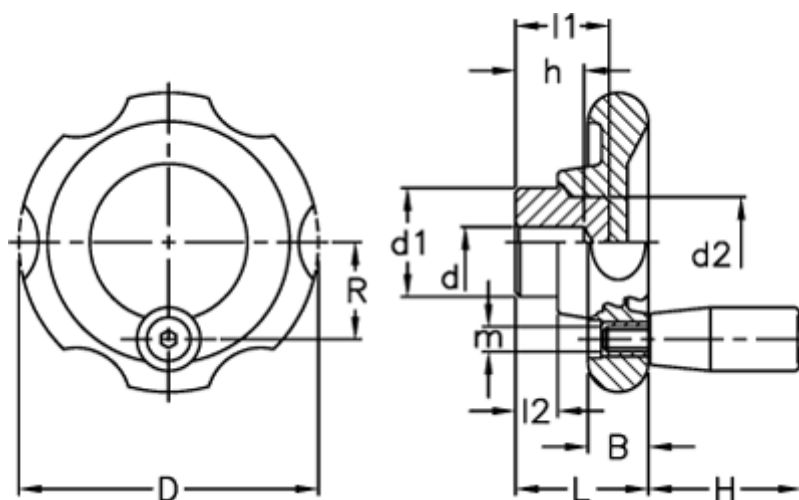

Varenummer: 2302074521
Beskrivelse: E+G Stjernegreb
VL.140/100+I

Mål

B	= 20	$l_1 = 31$
D	= 99	$l_2 = 14$
D (tol. +0, tol. -0,1)	= 8	$m = M8$
d_1	= 36	$R = 32$
d_2	= 30	
H	= 50	
h	= 22	
L	= 44	